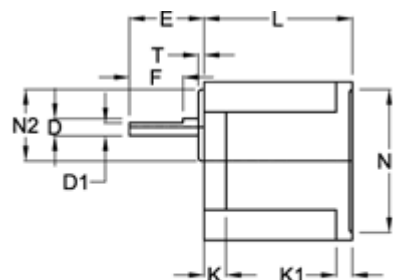

Varenummer: 72009150042
 Beskrivelse: Standardgear 9E150B l=150
 Indgang fortandet

Mål

D = 15	K1 = 8	P1 = 110
D1 = 12	L = 85	P2 = 90
E = 38	M = 104	P3 = 36
F = 25	N = 130	S = 4xø8,5
F1 = 5	N1 = 83	S1 = 4xø6,5
H = 90	N2 = 42	T = 10
H1 = 60	N3 = 18	
K = 12	P = 73.5	