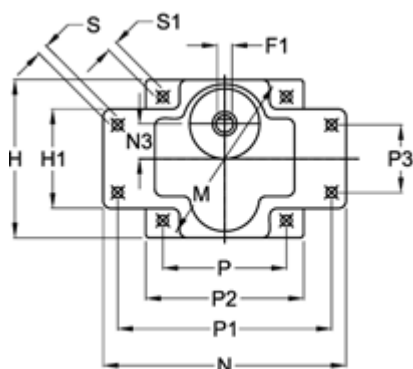

Varenummer: 72009150042
 Beskrivelse: Standardgear 9E150B l=150
 Indgang fortandet

Mål

D = 15	K1 = 8	P1 = 110
D1 = 12	L = 85	P2 = 90
E = 38	M = 104	P3 = 36
F = 25	N = 130	S = 4xø8,5
F1 = 5	N1 = 83	S1 = 4xø6,5
H = 90	N2 = 42	T = 10
H1 = 60	N3 = 18	
K = 12	P = 73.5	